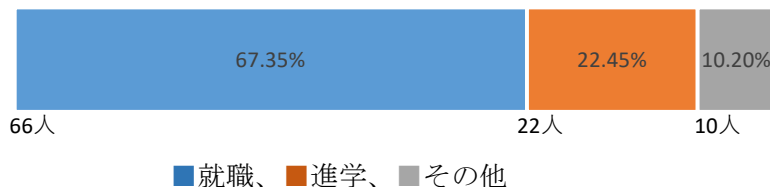

令和5年度（2023年9月、2024年3月）共創学部卒業者の進路状況

（令和6年7月1日現在）

2024年3月 主な進路・就職先（79人）	
民間	BIPROGY、D&X、ENEOS、JFEエンジニアリング、JFEスチール、KADOKAWA、MJC、NTTドコモ、Timingood、赤ちゃん本舗、アクセンチュア、アダストリア、いすゞ自動車、一条工務店、エンジャパン、オトラビスタ、鹿児島空港ビルディング、兼松、カミチクグループ、キリンホールディングス、極東テレビ台、クイック、熊本朝日放送、黒崎播磨、コムチュア、山陰合同銀行、住友化学、センチュリーメディカル、大広九州、テルモ、東海テレビ放送、東京海上日動火災保険、東京ガスライフバルTAKEUCHI、東京ビッグサイト、トーハン、トライグループ、ドリームホールディングス、西日本鉄道（2）、ニトリホールディングス、日本航空、日本交通、日本放送協会、農林中央金庫、博報堂、福岡地所、フージャースコーポレーション、ブラザー工業、ブランコ、マネジメントソリューションズ、三菱UFJ銀行、三菱地所・サイモン、ミヤモトミュージックムービーズ、楽天グループ、リッジラインズ、レイヤーズコンサルティング、レバレジーズ、ワンキャリア ※株式会社省略
官公庁等	出入国在留管理庁、沖縄県、福岡市（2）
進学先等	九州大学大学院（地球社会統合科学府(7)、生物資源環境科学府(3)、人間環境学府(2)、システム生命科学府、芸術工学府、統合新領域学府、総合理工学府）

2023年9月 主な進路・就職先（9人）	
民間	EYストラテジー・アンド・コンサルティング、PwCアドバイザー合同会社、渡辺パイプ
進学先等	九州大学大学院（地球社会統合科学府、生物資源環境科学府） Australian National University、Leipzig University、京都大学、早稲田大学

※（ ）内は複数いる場合の人数

※参考：今後、本学ホームページに「卒業生の就職状況」「卒業生の主な就職先」が掲載される予定です。

(<https://www.kyushu-u.ac.jp/ja/education/employment/situation>)

■就職、■進学、■その他

※就職：民間、官公庁等、進学：進学等、その他進路(9月卒業含む)